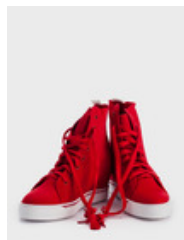

SNEAKERSY NA KOTURNIE
CZERWONE LU BOO LYCRA
PACHNĄCE

STARA CENA: ~~69,00~~ PLN

PROMOCJA: **29,00** PLN

CZAS WYSYŁKI: 24 GODZINY

PRODUKT DOSTĘPNY W
NASTĘPUJĄCYCH WARIANTACH:

ROZMIAR: 35, 36, 37, 38, 39, 40, 41

OPIS PRZEDMIOTU

SNEAKERSY LU BOO MOD.#013.000-36240 RED.

**PRZEPIĘKNE CZERWONE SNEAKERSY NA KOURNIE, MATERIAŁ
PACHNĄCY, PRZEWIEWNA LYCRA.**

**IDEALNE BUTY NA LETNIE WIECZORY. ŚWIETNA CENA !!! BARDZO
DOBRA JAKOŚĆ !!!**